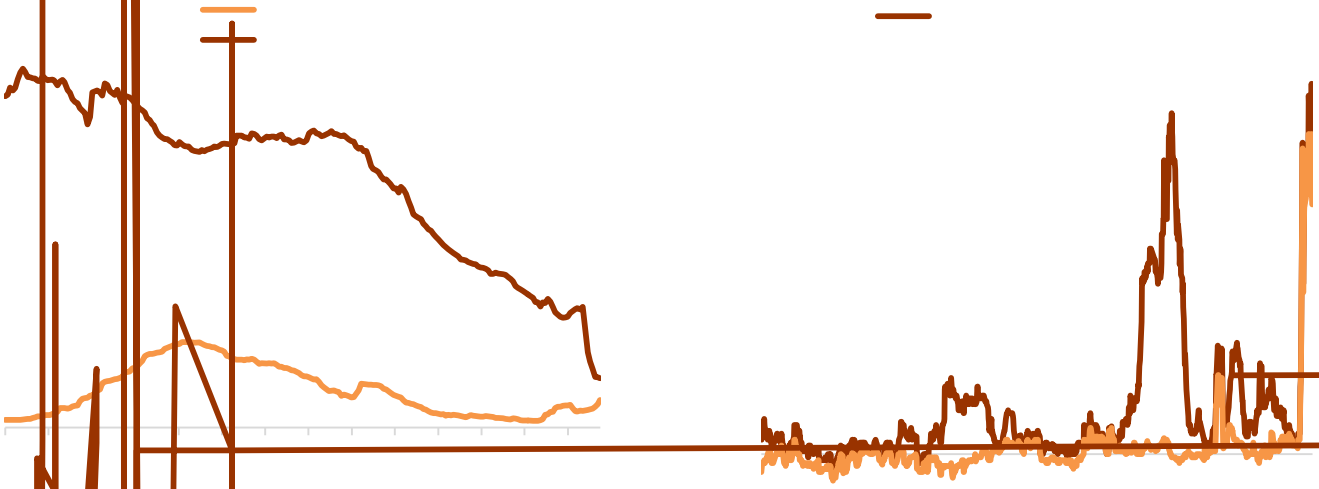

## 镍投研框架的基本介绍

021-68555105

---

Wind Bloomberg

---

全国统一客服电话：400-700-0188