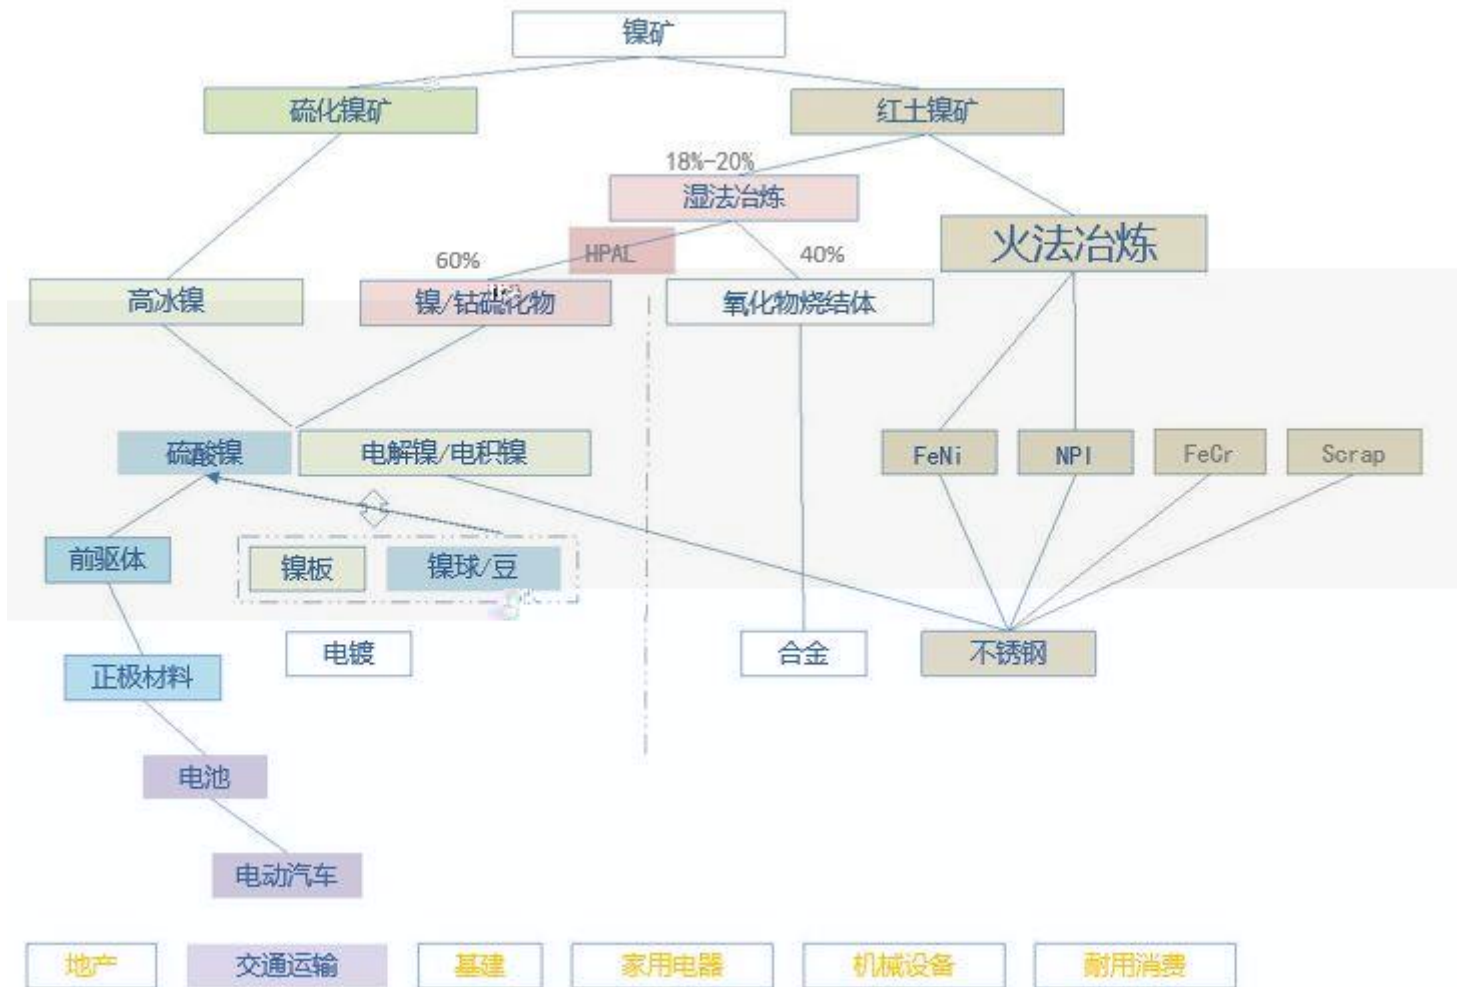

## 镍投研框架的基本介绍

021-68555105

---

Wind Bloomberg

---

全国统一客服电话：400-700-0188