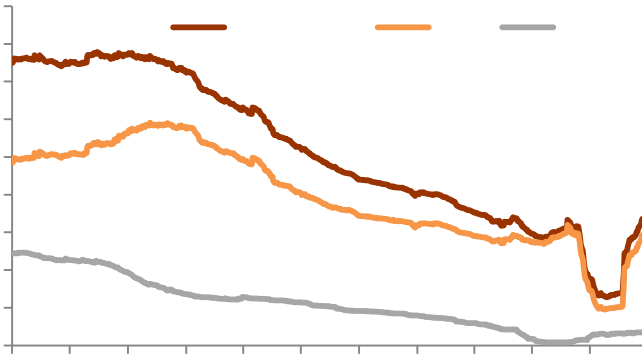

SHFE	111930	+4130	+3.83%	445.9	40.5	/
LME	14230	+455	+3.30%			/

1

2

wind

3

4

5LME

6

7LME

8

9

10

Wind

	TWG	PNIA	Cha Olea
	7		
	4 6	6 8	
SMM			
12	PMI	49.75%	4.87
	4.54	45.58%	6.55
		11	12
	11		12
	300	300	11
	52.36%	11.88	11
	10.71	47.20%	13.77
			12
			48.86
	44.29%	55.71%	
12	PMI	49.51%	3.76
		11	9