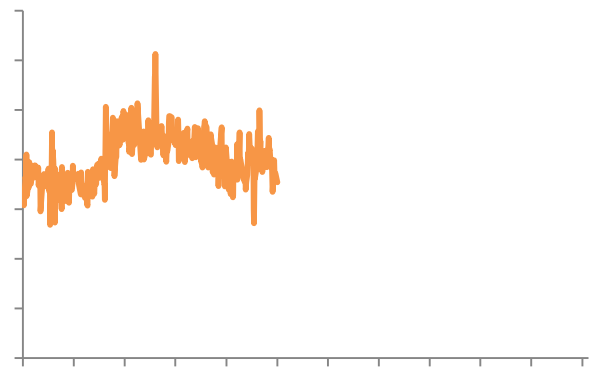

SHFE	111930	+4130	+3.83%	445.9	40.5	/
LME	14230	+455	+3.30%			/

1

2

wind

3

4

5LME

6

7LME

8

9

10

Wind

	TWG	PNIA	Cha Olea
	7		
	4 6	6 8	
SMM			
12	PMI	49.75%	4.87
	4.54	45.58%	6.55
		11	12
	11		12
	300	300	11
	52.36%	11.88	11
	10.71	47.20%	13.77
			12
			48.86
	44.29%	55.71%	
12	PMI	49.51%	3.76
		11	9