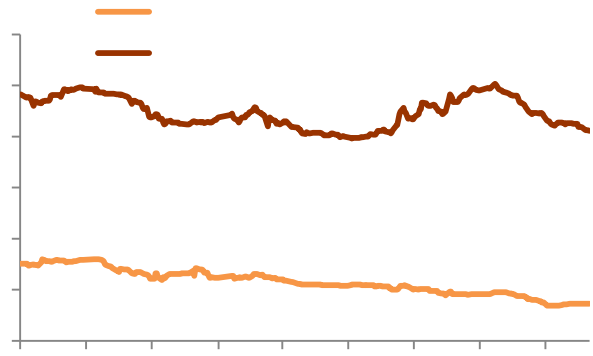

SHFE	111930	+4130	+3.83%	445.9	40.5	/
LME	14230	+455	+3.30%			/

1

2

wind

3

4

5LME

6

7LME

8

9

10

Wind

	TWG	PNIA	Cha Olea
	7		
	4 6	6 8	
SMM			
12	PMI	49.75%	4.87
	4.54	45.58%	6.55
		11	12
	11		12
	300	300	11
	52.36%	11.88	11
	10.71	47.20%	13.77
			12
			48.86
	44.29%	55.71%	
12	PMI	49.51%	3.76
		11	9