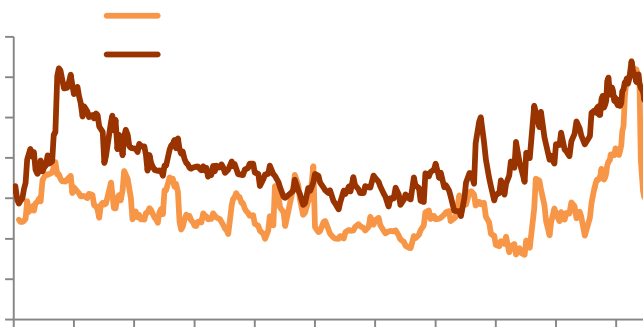

7LME

8

9

10

Wind

	TWG	PNIA	Cha Olea
	7		
	4 6	6 8	
SMM			
12	PMI	49.75%	4.87
	4.54	45.58%	6.55
		11	12
	11		12
	300	300	11
	52.36%	11.88	11
	10.71	47.20%	13.77
			12
			48.86
	44.29%	55.71%	
12	PMI	49.51%	3.76
		11	9