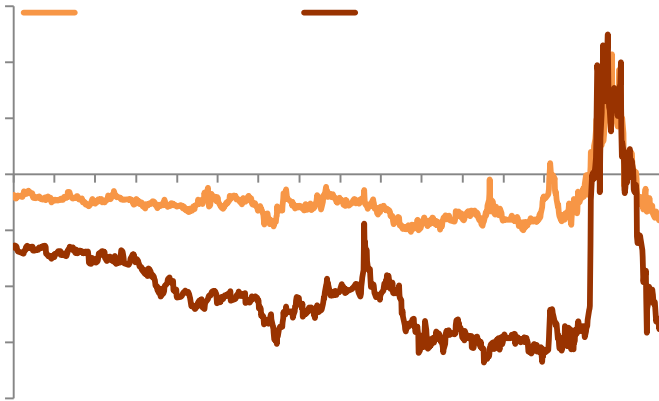

SHFE	111930	+4130	+3.83%	445.9	40.5	/
LME	14230	+455	+3.30%			/

1

2

wind

3

4

5LME

6

7LME

8

9

10

Wind

	TWG	PNIA	Cha Olea
	7		
	4 6	6 8	
SMM			
12	PMI	49.75%	4.87
	4.54	45.58%	6.55
		11	12
	11		12
	300	300	11
	52.36%	11.88	11
	10.71	47.20%	13.77
			12
			48.86
	44.29%	55.71%	
12	PMI	49.51%	3.76
		11	9