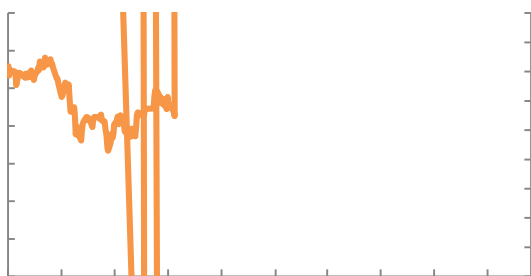

---

---

	%	担
<b>SHFE</b>		

wind

全国统一客服电话：400-700-0188

虑

幅