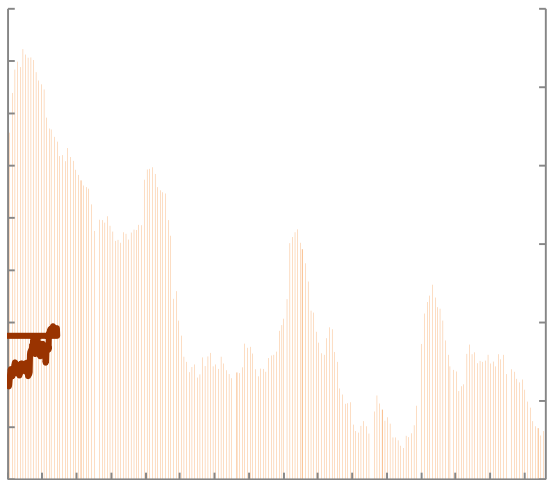

---

---

	%	担
<b>SHFE</b>		

wind

全国统一客服电话：400-700-0188

虑

幅