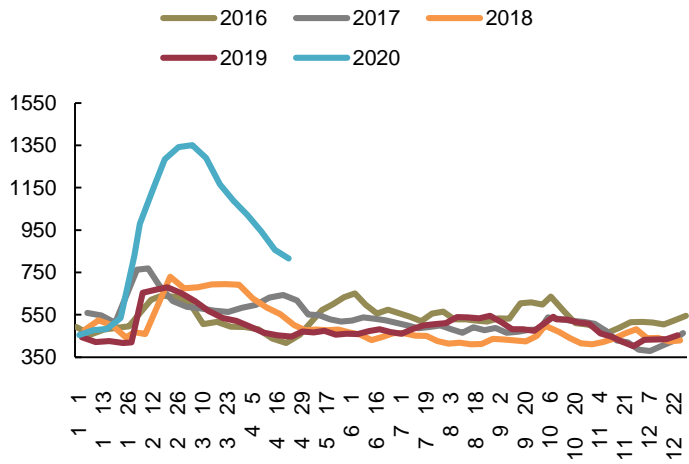

76.32% 65.98%

3.75% 181.73

350

Wind

4 23

3 455.43 3.01% 8  
10.19% 3

4

4 23 5 2828.67 5.51%

0.5 1511.19 5.61% 2

4

5 1000

Wind

Wind

4

	rb2010	3340 /	3390 /	3190
/	3	3300 /		

273  
021-68559999  
021-68550055