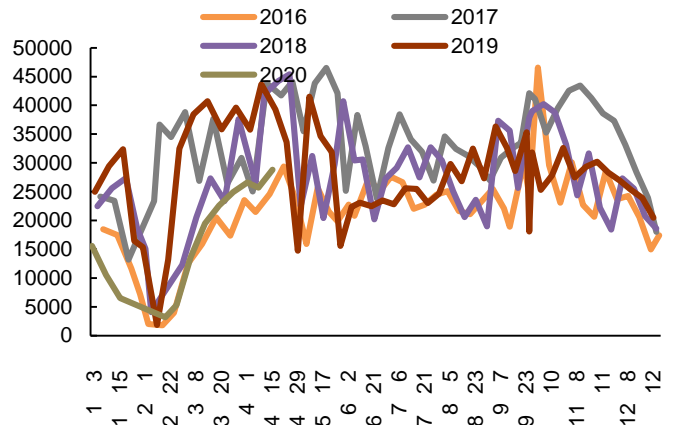

76.32% 65.98%

3.75% 181.73

350

Wind

4 23

3 455.43 3.01% 8  
10.19% 3

4

4 23 5 2828.67 5.51%

0.5 1511.19 5.61% 2

4

5 1000

Wind

Wind

4

	rb2010	3340 /	3390 /	3190
/	3	3300 /		

273  
021-68559999  
021-68550055