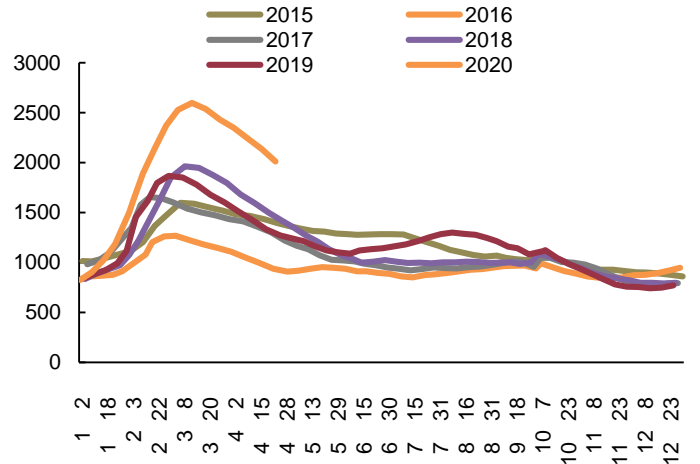

76.32% 65.98%

3.75% 181.73

350

Wind

4 23

3 455.43 3.01% 8  
10.19% 3

4

4 23 5 2828.67 5.51%

0.5 1511.19 5.61% 2

4

5 1000

Wind

Wind

4

	rb2010	3340 /	3390 /	3190
/	3	3300 /		

273  
021-68559999  
021-68550055