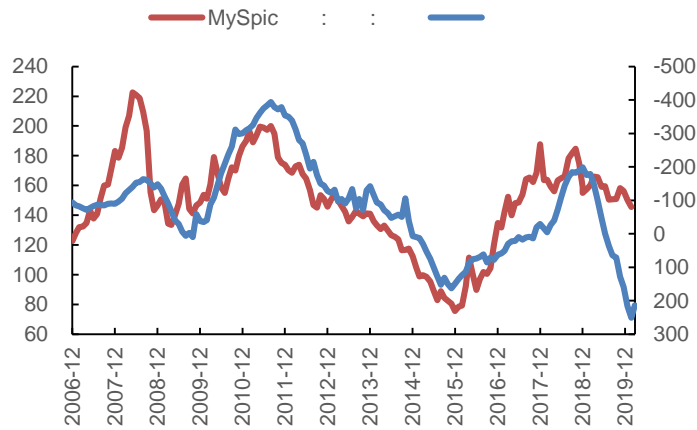

76.32% 65.98%

3.75% 181.73

350

Wind

4 23

3 455.43 3.01% 8  
10.19% 3

4

4 23 5 2828.67 5.51%

0.5 1511.19 5.61% 2

4

5 1000

Wind

Wind

4

	rb2010	3340 /	3390 /	3190
/	3	3300 /		

273  
021-68559999  
021-68550055