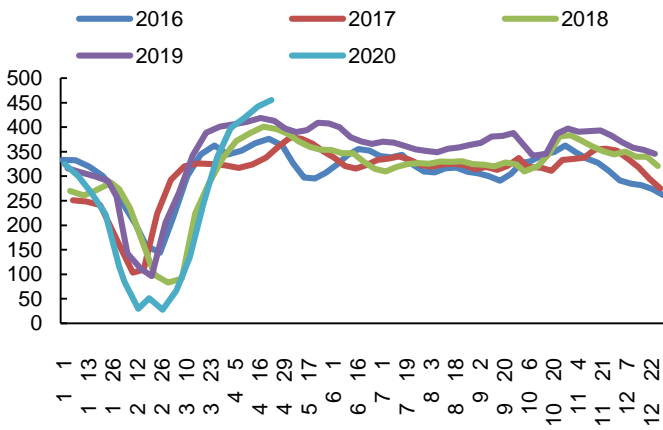

76.32% 65.98%

3.75% 181.73

350

Wind

4 23

3 455.43 3.01% 8  
10.19% 3

4

4 23 5 2828.67 5.51%

0.5 1511.19 5.61% 2

4

5 1000

Wind

Wind

4

	rb2010	3340 /	3390 /	3190
/	3	3300 /		

273  
021-68559999  
021-68550055