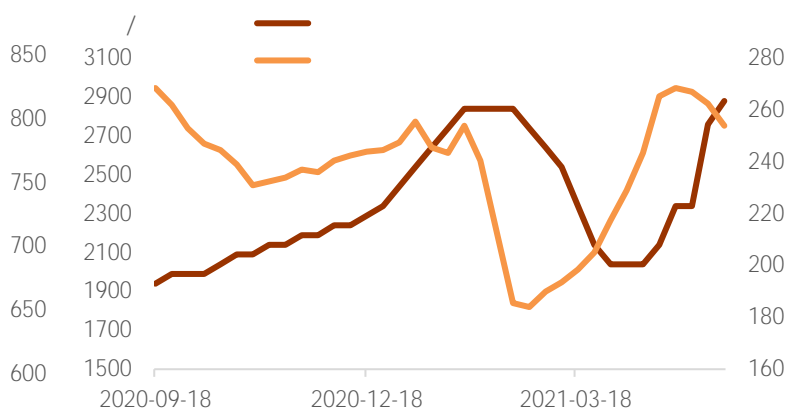

021-68555105

2019

2020

2019

2020

3

4

Wind

5

6

Wind

85%

63

4

59

3