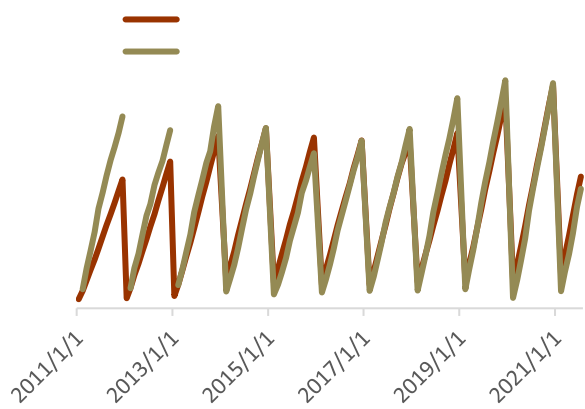

021-68555105

“ ”

R 0.9

R 0.37

Wind

Wind

Wind

|       |      |      |      |       |      |
|-------|------|------|------|-------|------|
|       |      |      | 3-6  |       |      |
|       |      |      |      | 6     |      |
|       |      | 2021 |      | 38873 |      |
| 19.7% | 1-7  |      | 8764 |       | 9.3% |
|       | 5121 | 4.8% |      |       |      |

Wind

|   |   |   |        |         |
|---|---|---|--------|---------|
|   | “ | ” |        |         |
|   |   |   | 7      | 1.37%   |
| 7 |   |   | -21.49 | -27.11% |
|   | “ | ” |        |         |