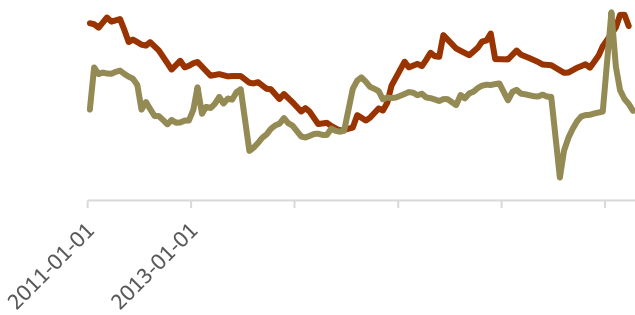

021-68555105

“ ”

R 0.9

R 0.37

Wind

Wind

Wind

|       |      |      |      |       |      |
|-------|------|------|------|-------|------|
|       |      |      | 3-6  |       |      |
|       |      |      |      | 6     |      |
|       |      | 2021 |      | 38873 |      |
| 19.7% | 1-7  |      | 8764 |       | 9.3% |
|       | 5121 | 4.8% |      |       |      |

Wind

|   |   |   |        |         |
|---|---|---|--------|---------|
|   | “ | ” |        |         |
|   |   |   | 7      | 1.37%   |
| 7 |   |   | -21.49 | -27.11% |
|   | “ | ” |        |         |