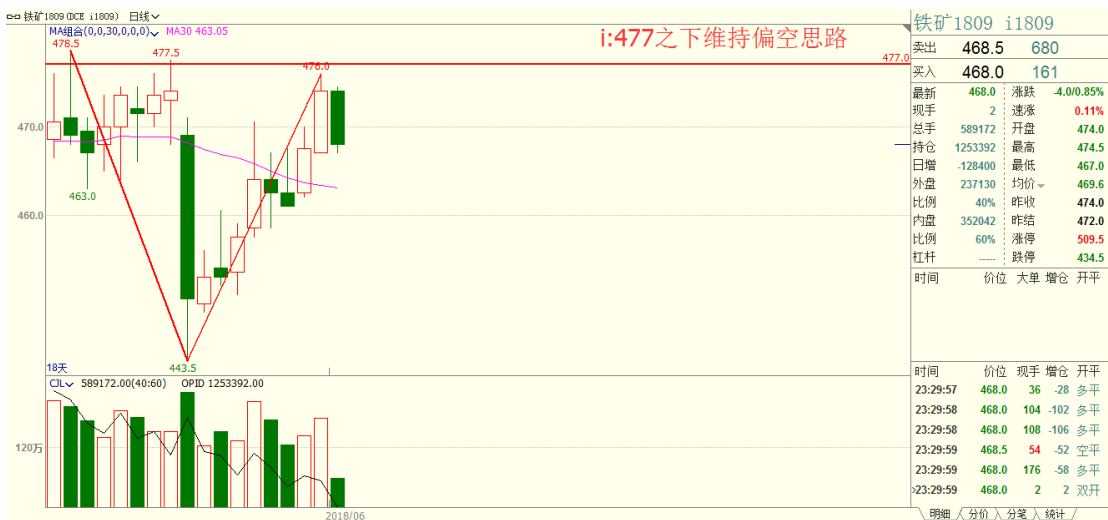

021-68555105

17.2	2715.8	160.82	2.11%	1428.8	1.1
			1.09%		
		0.21%		0.32%	0.39%
1.61%	1.37%		3.07%		1.87%
		1.05%			
			2.05%		
			1.41%		
			1.41%		1.81
			1.14%		
			0.70%		
			0.50%		
			0.23%		
			-0.31%		
			-3.62%		
		18.74%	-7.82%		
		5.89%	-4.57%		
		5.09%	-3.74%		
		4.22%	-2.93%		
PTA		3.84%	-2.62%		

1

2

3

4

5

6

400-700-0188

273