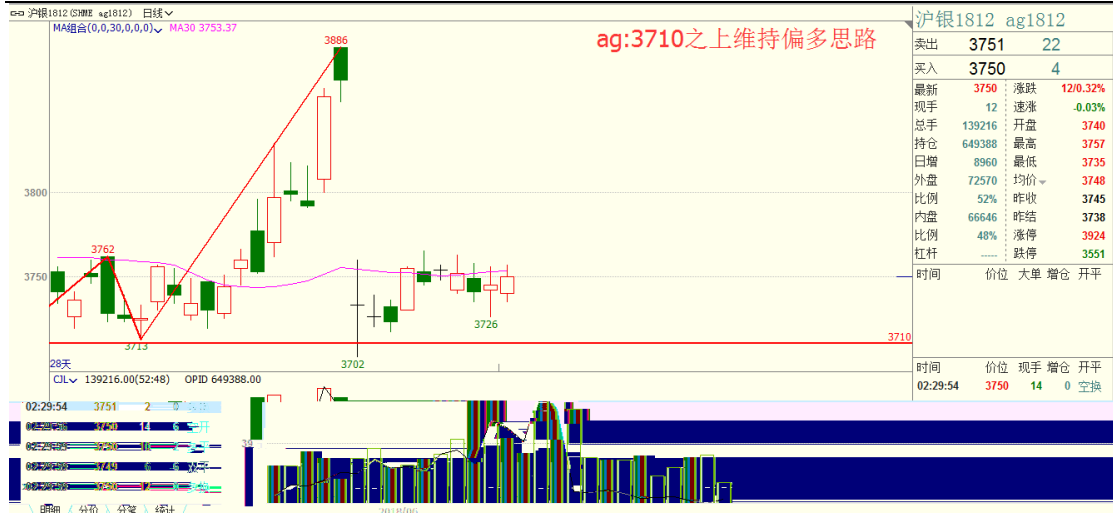

021-68555105

17.2	2715.8	160.82	2.11%	1428.8	1.1
			1.09%		
		0.21%		0.32%	0.39%
1.61%	1.37%		3.07%		1.87%
		1.05%			
			2.05%		
			1.41%		
			1.41%		1.81
			1.14%		
			0.70%		
			0.50%		
			0.23%		
			-0.31%		
			-3.62%		
		18.74%	-7.82%		
		5.89%	-4.57%		
		5.09%	-3.74%		
		4.22%	-2.93%		
PTA		3.84%	-2.62%		

1

2

3

4

5

6

400-700-0188

273