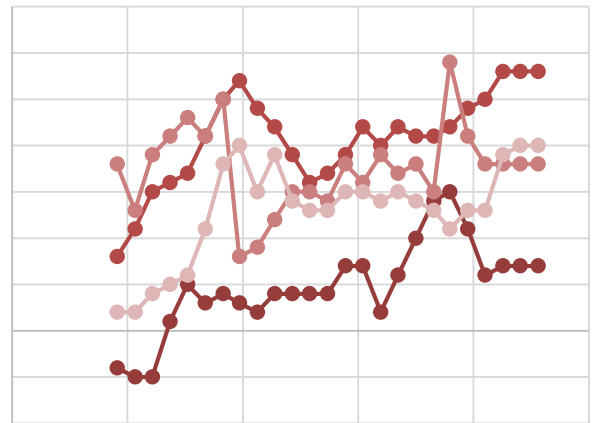

# 宏观周报

● ● ● ●

● ● ● ●

— — —

— —

2016/7/11

C

全国统一客服电话：400-700-0188