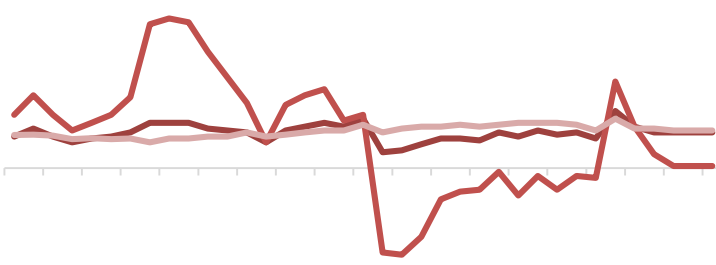

# 宏观周报

● ● ● ●

● ● ● ●

— — —

— —

2016/7/11

C

全国统一客服电话：400-700-0188