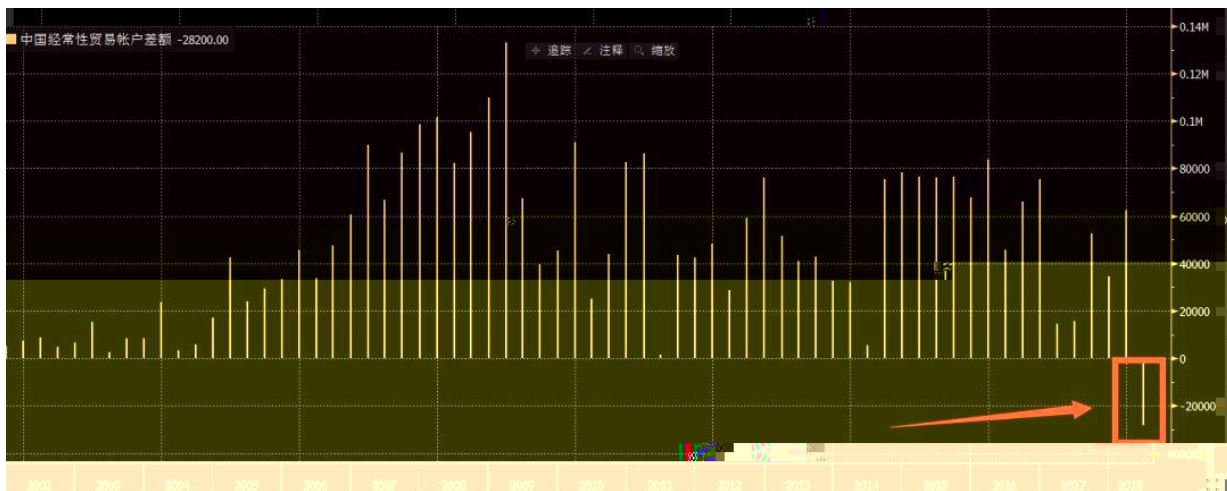

2018 08 13

宏观周报

021-68555105

96

10

40%

" "

2000