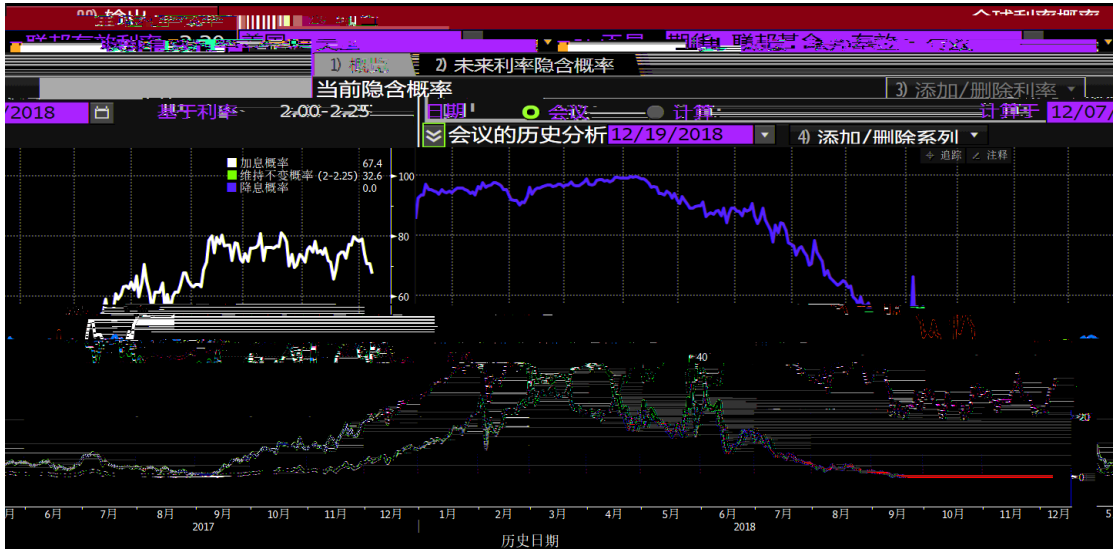

# 宏观周报

wu.cx@jyqh.com.cn

021-68556039

/

1% 44

2008

1 , SPX

Bloomberg

67.4% 2.

2

Bloomberg

3

3

Bloomberg

4

Bloomberg