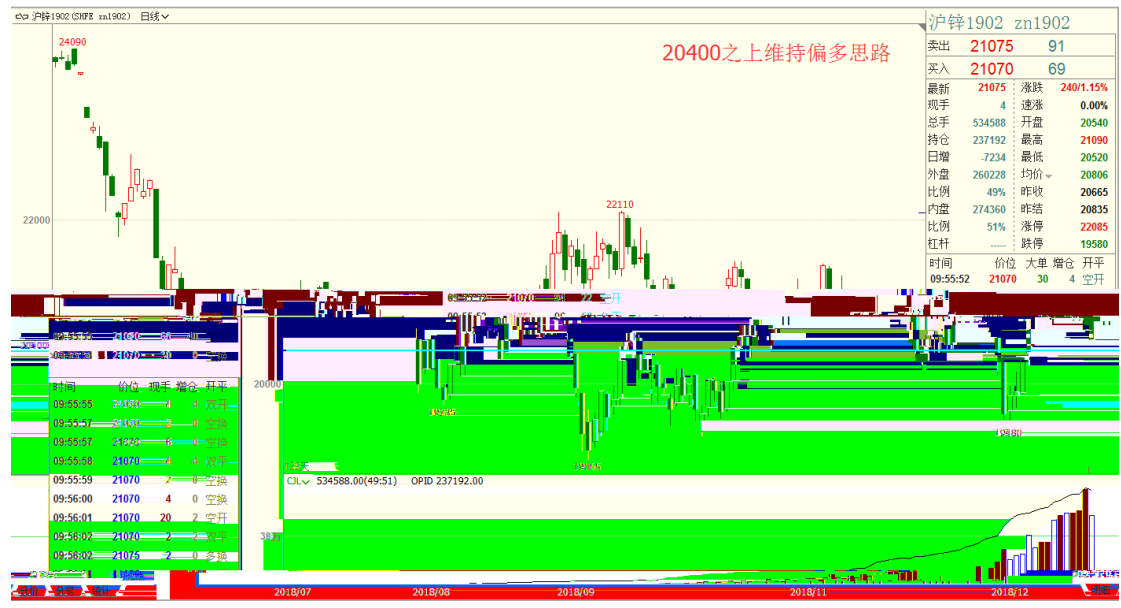

2018 12 17

jytzzx@jqh.com.cn

021-68555105

	2%	PTA					11
		5.4%	33			5.9%	
11		35260		8.1%	15	1-11	
		5.9%		5.8%			
				10			
			4.81	2	2.69		
	3.91					1.57	

400-700-0188