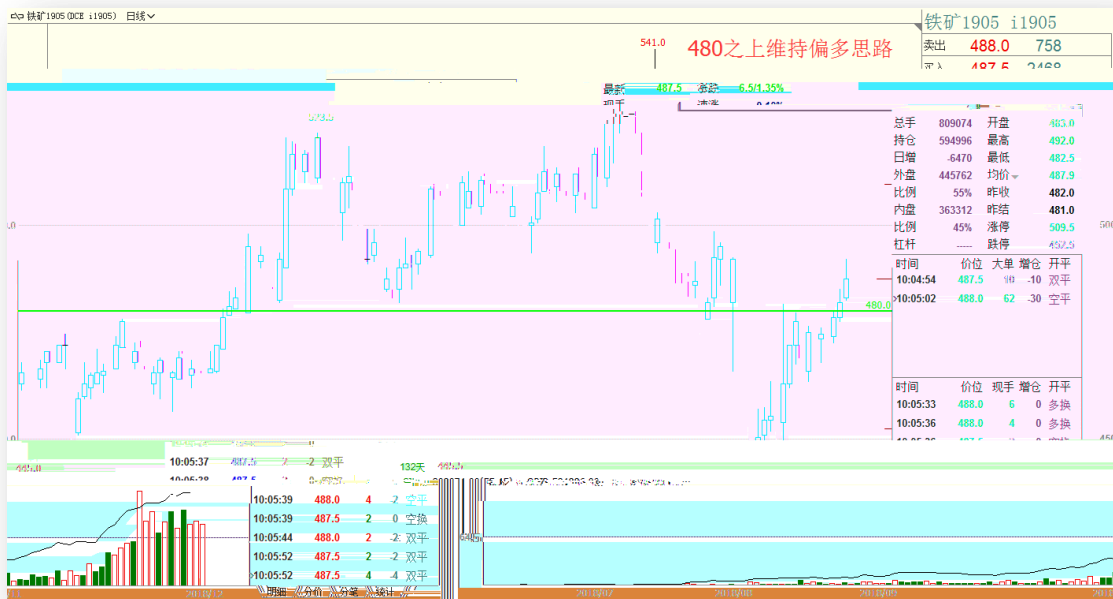

2018 12 17

jytzzx@jqh.com.cn

021-68555105

	2%	PTA					11
		5.4%	33			5.9%	
11		35260		8.1%	15	1-11	
		5.9%		5.8%			
				10			
			4.81	2	2.69		
	3.91					1.57	

400-700-0188