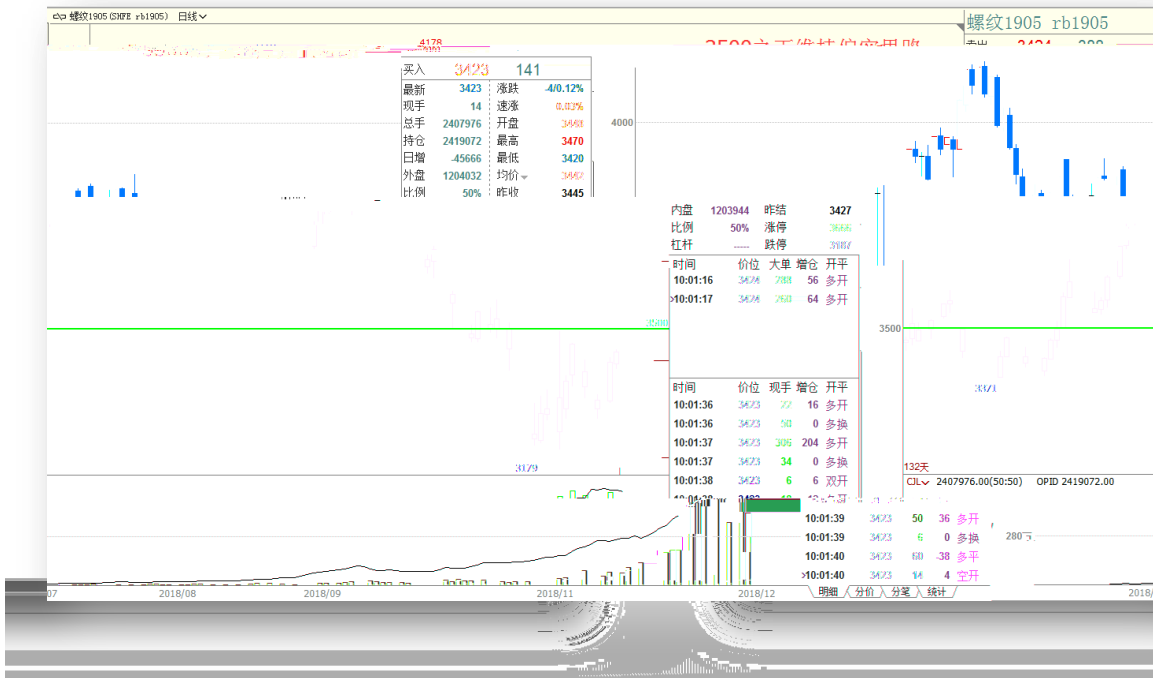

2018 12 17

jytzzx@jqh.com.cn

021-68555105

	2%	PTA					11
		5.4%	33			5.9%	
11		35260		8.1%	15	1-11	
		5.9%		5.8%			
				10			
			4.81	2	2.69		
	3.91					1.57	

400-700-0188