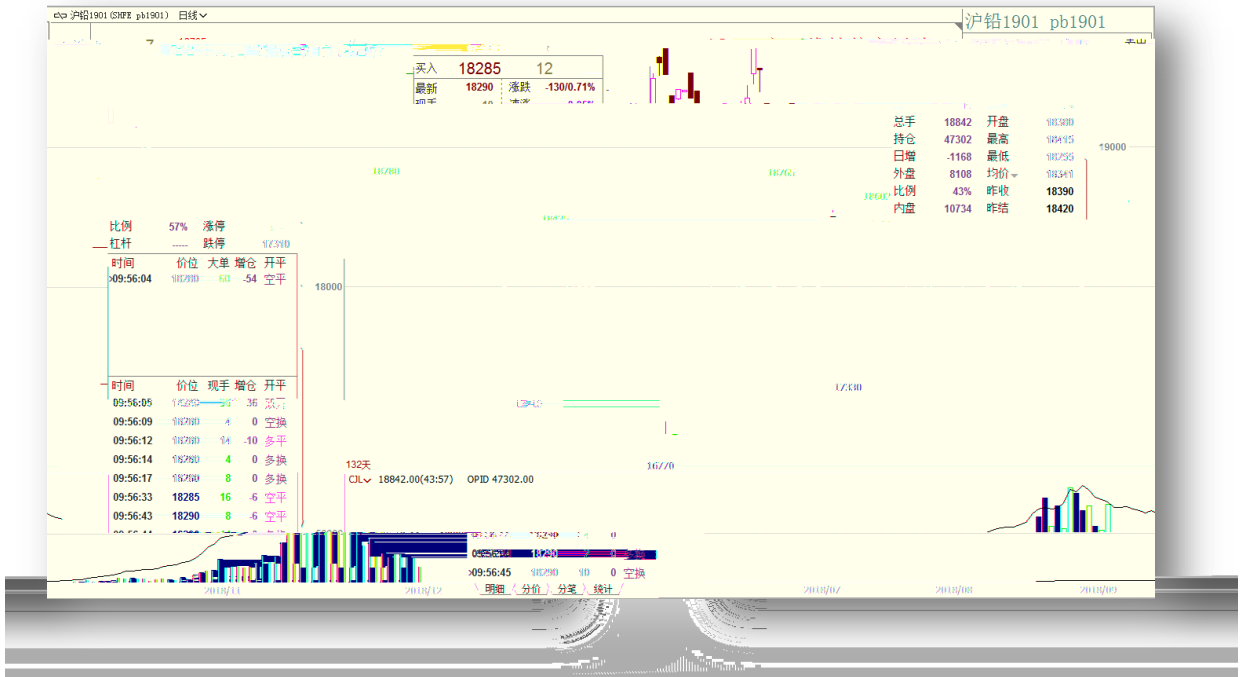

2018 12 17

jytzzx@jqh.com.cn

021-68555105

	2%	PTA					11
		5.4%	33			5.9%	
11		35260		8.1%	15	1-11	
		5.9%		5.8%			
				10			
			4.81	2	2.69		
	3.91					1.57	

400-700-0188