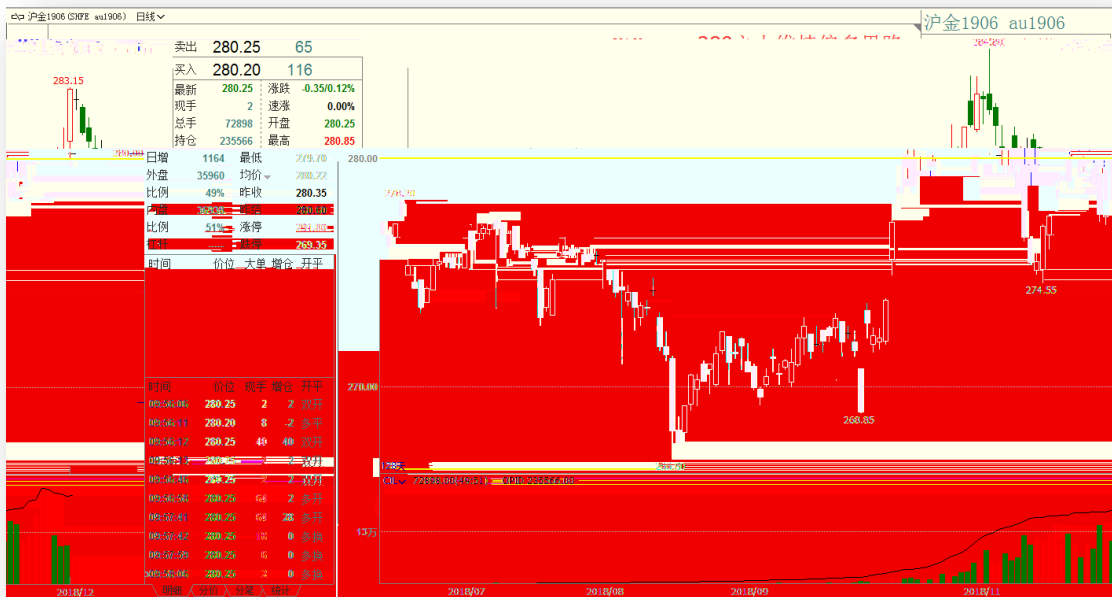

2018 12 17

jytzzx@jqh.com.cn

021-68555105

	2%	PTA					11
		5.4%	33			5.9%	
11		35260		8.1%	15	1-11	
		5.9%		5.8%			
				10			
			4.81	2	2.69		
	3.91					1.57	

400-700-0188